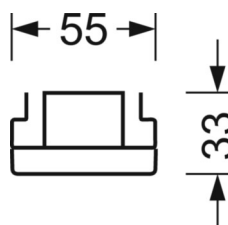

Оптика

Оснастка	LED, цветопередача/оттенок света CRI ≥ 80 / 3000K
Допуск для координаты цветности (MacAdam)	3SDCM
Фотобиологическая безопасность (светильник)	RG1
Номинальный световой поток	6945lm
Срок службы LED	50000h L80/B10 (Tq 45°C)
светоотдача светильников	180lm/W
Угол излучения	95° (C0) / 95° (C90)
UGR поп./вдоль	19.2 / 19.6

DEEP-LINK

<https://www.regiolum.de/ru/article/19415024320>

Ссылка	LED 7000lm 830
ηLB	100 %
Φ ↓/↑	98 % / 2 %
UGR поп./вдоль дисплей	19.2 / 19.6
	65° < 3000cd/m²

Механика

цвет корпуса	белый стандартный для электротехники RAL 9016
--------------	---

размеры (LxWxH/DxH)	2299mm x 55mm x 33mm
---------------------	----------------------

вес (нетто)	2.6kg
-------------	-------

Вид монтажа	сборка трековых систем, световая структура
-------------	--

размеры

L	2299 mm	Длина
В	55 mm	Ширина
н	33 mm	Высота