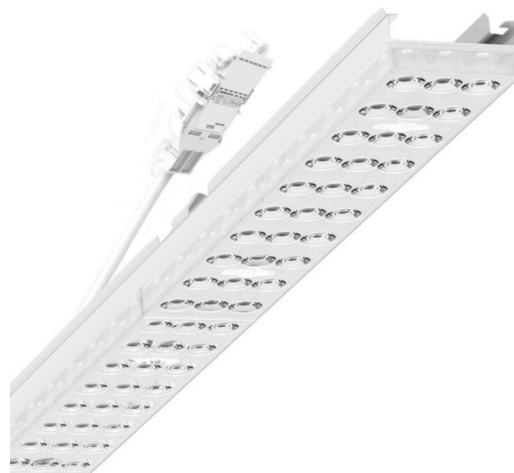

прибородержатель переменный - Individual.Lens.Optic - прямой широконаправленный свет - без видимых стыков

Ламподержатель из оцинкованного стального профиля, поверхность покрыта лаком на полиэфирной смоле. Крепление без инструментов с нажимными затворами, встроенными в конструкцию, обеспечивают защиту от кражи и взлома. В несущей трековой шине позиционируется по-разному. Цвет корпуса белый стандартный для электротехники RAL 9016; Прямой широко направленный свет, распространяющийся через линзу «Individual.Lens.Optic» из пластика ПММА. Оптика отдельных линз делает сборку и установку предельно удобными, плоскость легко чистится. Тройные ряды из отдельных линз и лампо-/прибородержатели, идеально согласованные между собой, обеспечивают цельный вид без стыков и неравномерностей Подключение к электросети через присоединительный провод длиной 1 м для свободного позиционирования прибородержателя в световой полосе и 3-полюсную втычную деталь для быстрой сборки со свободным выбором фаз. Сменные блоки, позволяющие легко модернизировать освещение, существенно продлевают срок службы всей осветительной установки.

Оптика

Оснастка	LED, цветопередача/оттенок света CRI ≥ 80 / 3000K
Допуск для координаты цветности (MacAdam)	3SDCM
Фотобиологическая безопасность (светильник)	RG1
Номинальный световой поток	6945lm
Срок службы LED	50000h L80/B10 (Tq 45°C)
светоотдача светильников	180lm/W
Угол излучения	95° (C0) / 95° (C90)
UGR поп./вдоль	19.2 / 19.6

DEEP-LINK

<https://www.regiolum.de/ru/article/19415024320>

Ссылка	LED 7000lm 830
ηLB	100 %
Φ ↓/↑	98 % / 2 %
UGR поп./вдоль дисплей	19.2 / 19.6
	65° < 3000cd/m²

Механика

цвет корпуса	белый стандартный для электротехники RAL 9016
--------------	---

L	2299 mm	Длина
В	55 mm	Ширина
н	33 mm	Высота