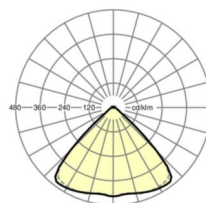

параметры

номер заказа	19415024320
код EAN	4020863415281
номер таможенного тарифа	94051190
Знак прохождения контроля	IP 20, класс защиты I, для рабочих мест за дисплеем 65° < 3000, ENEC10 VDE, F, HACCP DIN10500/Food/IFS-пригодность для применения/BRC, Indoor, CE
Степень ударопрочности IK	IK03 (-20°C bis 45°C)
Температура окружения	ta -20°C в 45°C
Гарантийный срок	5 лет
Государственные программы поддержки	BEG - государственные субсидии для энергосберегающих зданий (действительна только для Германии)

электротехника

Балласт	Электронный драйвер (1 штука)
Мощность системы	39W
сетевое напряжение	230V/50Hz
автоматический предохранитель (пусковой ток)	17 штук/B10, 28 штук/B16, 29 штук/C10, 48 штук/C16
класс энергосбережения/Источник света	D

Оптика

Оснастка	LED, цветопередача/оттенок света CRI ≥ 80 / 3000K
Допуск для координаты цветности (MacAdam)	3SDCM
Фотобиологическая безопасность (светильник)	RG1
Номинальный световой поток	6945lm
Срок службы LED	50000h L80/B10 (Tq 45°C)
светоотдача светильников	180lm/W
Угол излучения	95° (C0) / 95° (C90)
UGR поп./вдоль	19.2 / 19.6

DEEP-LINK

<https://www.regiolum.de/ru/article/19415024320>